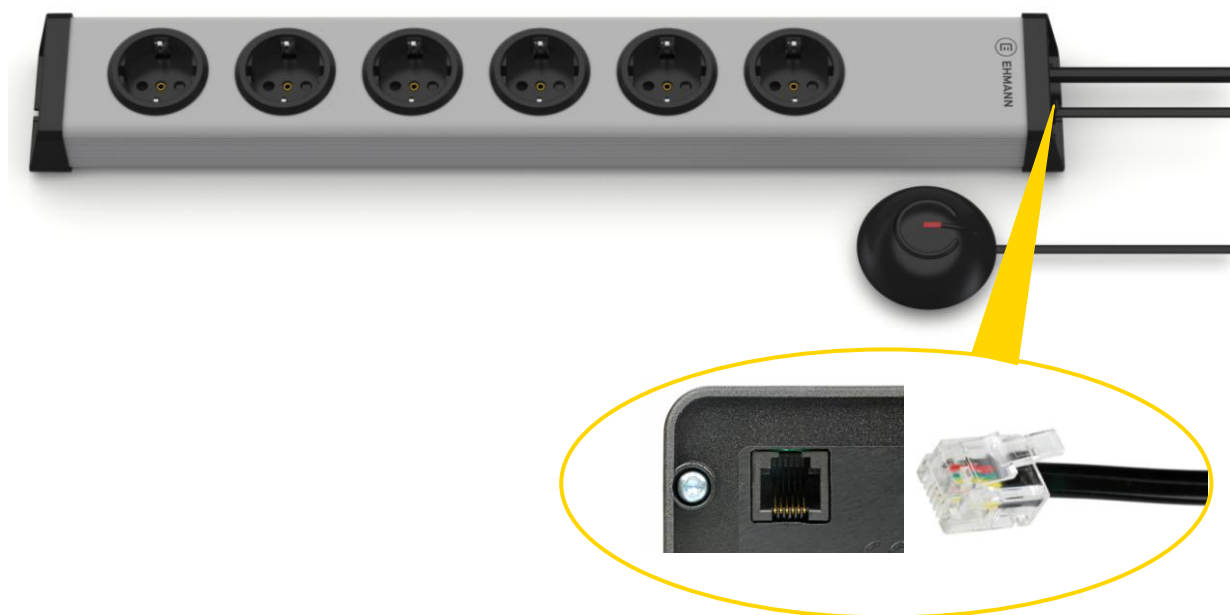

# Universal Steckdosenleiste 6-fach mit externem Taster

Art-Nr.: 0200x00062381 (1,5 m Zul.)

Robustes Kunststoffprofil, grau

Eingebaute Steckdosen (90° gedreht), rund

Extra große Abstände zwischen den Steckdosen 64 mm

1,5 m Zuleitung mit Winkelstecker

Externer Hand- und Fußtaster mit 2 m flexibler Zuleitung und Signalleuchte

Taster verhindert unkontrolliertes Wiedereinschalten nach beispielsweise Spannungsausfall

Leicht anschließbarer und/oder austauschbarer Taster über RJ12 Stecker

Erhöhte Sicherheit durch integrierten Kinderschutz

Endkappe mit Befestigungsmöglichkeit und Ersatzsicherung

### Technische Daten

<b>3.600 W Leistung</b>	<b>250 V ~ / 50 Hz Nennspannung</b>	<b>16 A Nennstrom</b>
<p>Zuleitung: H05VV-F 3G 1,5 mm<sup>2</sup>            Stecker: CEE 7/7 Stecker, abgewinkelt Typ EF            Steckdosen: Schutzkontakt Typ F            Taster: steckbar (RJ12-Buchse, 6-polig)            Eigenverbrauch: 0,7 W (ausgeschaltet), 1,8 W (eingeschaltet)            Schutzart: IP20</p>		
 <p>(Abbildung ähnlich)</p>		
<p>Art.-Nr. 0200x00062381 (1,5 m Zul.)    EAN 401209600419 6    VPE 25</p>		<p>526 x 74 x 47 mm            Abmessung (L x B x H)            454 mm            Befestigungsmaß X</p>