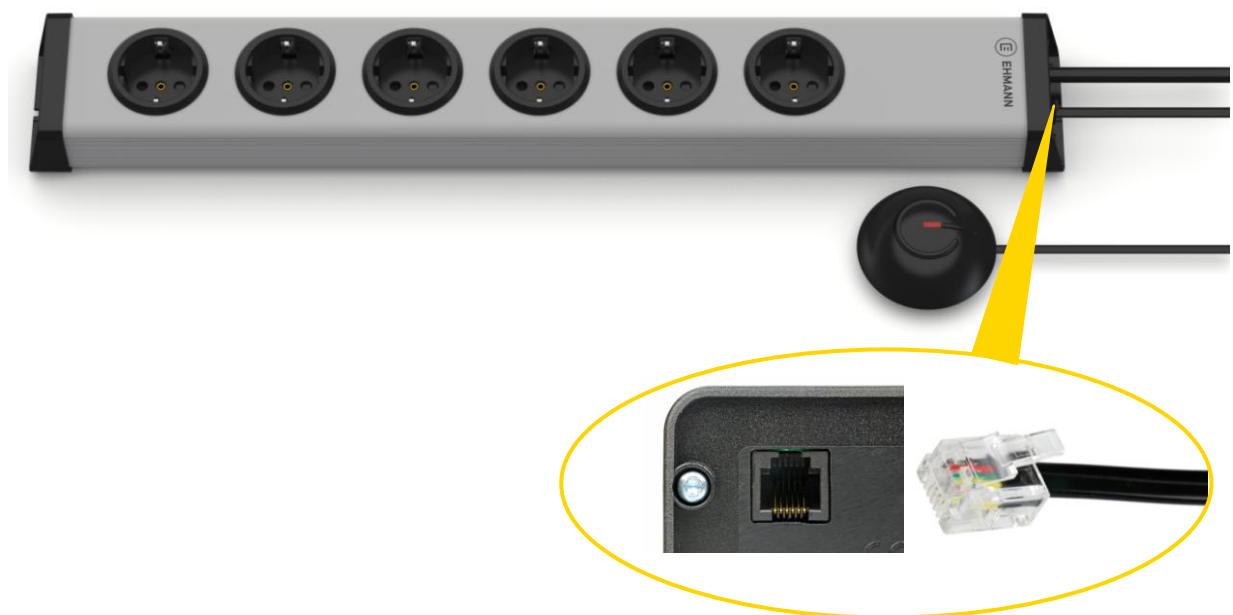

Universal Steckdosenleiste 6-fach mit externem Taster

Art-Nr.: 0200x00062381 (1,5 m Zul.)

Robustes Kunststoffprofil, grau

Eingebaute Steckdosen (90° gedreht), rund

Extra große Abstände zwischen den Steckdosen 64 mm

1,5 m Zuleitung mit Winkelstecker

Externer Hand- und Fußtaster mit 2 m flexibler Zuleitung und Signalleuchte

Taster verhindert unkontrolliertes Wiedereinschalten nach beispielsweise Spannungsausfall

Leicht anschließbarer und/oder austauschbarer Taster über RJ12 Stecker

Erweiterter Berührungsschutz durch Einsatz eines Shutters

Endkappe mit Befestigungsmöglichkeit

Universal Steckdosenleiste 6-fach mit externem Taster

Technische Daten

3.600 W Leistung	250 V~ / 50 Hz Nennspannung	16 A Nennstrom
Zuleitung: H05VV-F 3G 1,5 mm ² Stecker: CEE 7/7 Stecker, abgewinkelt Typ EF Steckdosen: Schutzkontakt Typ F Taster: steckbar (RJ12-Buchse, 6-polig) Eigenverbrauch: 0,7 W (ausgeschaltet), 1,8 W (eingeschaltet) Schutzart: IP20		  
 <p>(Abbildung ähnlich)</p>		
Art.-Nr. 0200x00062381 (1,5 m Zul.) EAN 401209600419 6 VPE 25		526 x 74 x 47 mm Abmessung (L x B x H) 454 mm Befestigungsmaß X