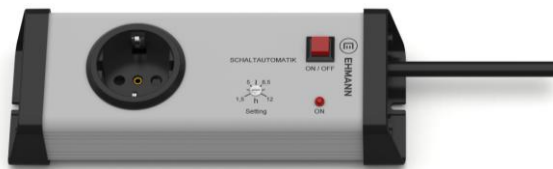

Zeitschaltautomatik Steckdosenleiste 1-fach

Art-Nr.: 0223x00012a01 (1,5 m Zul.)

- Robustes Kunststoffprofil, grau
- Eingebaute Steckdosen (90° gedreht), rund
- 1,5 m Zuleitung mit Winkelstecker
- Optische Funktionsanzeige
- Einstellbare Abstellzeit: 1,5 – 12 Stunden
- Manuelle Ein- und Aus-Funktion
- 1 schwarze Steckdose mit Zeitschaltung
- Erweiterter Berührungsschutz durch Einsatz eines Shutters
- Endkappen mit Befestigungsmöglichkeit

Zeitschaltautomatik Steckdosenleiste 1-fach

Technische Daten

3.600 W Leistung	250 V ~ / 50 Hz Nennspannung	16 A Nennstrom
Zuleitung: H05VV-F 3G 1,5 mm ² Stecker: CEE 7/7 Stecker Typ EF, abgewinkelt Steckdosen: Schutzkontakt Typ F Energieverbrauch: < 0,8 W Schutzart: IP20		  
 <p>(Abbildung ähnlich)</p>		
Art.-Nr. 0223x00012a01 (1,5 m Zul.) EAN 401209600043 3 VPE 10		198 x 74 x 47 mm Abmessung (L x B x H) 190 mm Befestigungsmaß