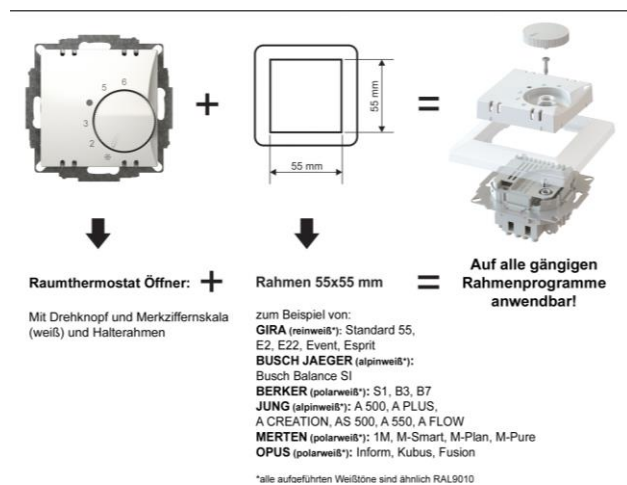

Raumthermostat Öffner

Art.-Nr.:

6193x0201 (Weiß, ähnlich RAL 9010, 55x55)

Mit Drehknopf und Merkfzifferskala (1-6)

Regelbereich +5 °C bis +30 °C

Für Unterputzschalt Dosen bis Ø 65 mm

Normabdeckung (55 x 55 mm)

Weißton: ähnlich RAL 9010

EHMANN Vorteil - 100 % Qualitätskontrolle, 5 Jahre Garantie, Deutscher Hersteller

Raumthermostat Öffner

Technische Daten

Max. 10 (4) A Schaltvermögen Öffner	230 V ~ (+/- 10%) / 50 Hz Nennspannung	
<p>Einbau: nach DIN 49073 Unterputzschaltdosen: bis Ø 65 mm Normabdeckung: 55 x 55 mm Fühlerelement: Bimetall Typ 1C Schaltdifferenz: ca. 0,5 K Zul. Luftfeuchtigkeit: max. 95 % rH, nicht kondensierend Max. zulässige Temperatur-Änderungsgeschwindigkeit der Regelstrecke: 4K/h Schutzart: IP 20 nach entsprechender Montage</p>		
		
Art.-Nr. 6193x0201 (Weiß, ähnlich RAL 9010, 55x55)	EAN 401209600971 9	VPE 10 Maße: 70,6 x 70,6 x 42,9 mm