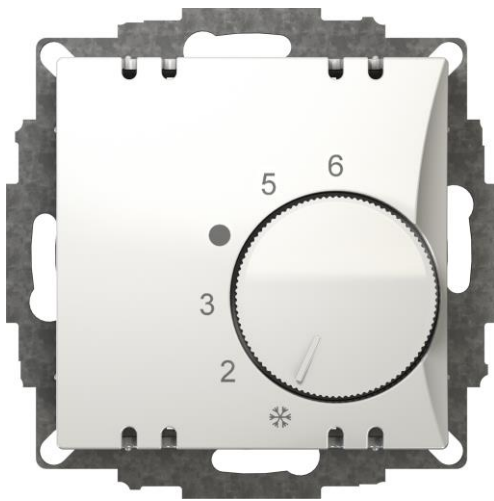

Raumthermostat Öffner

Art.-Nr.:

6193x0201 (Weiß, ähnlich RAL 9010, 55x55)

Mit Drehknopf und Merkfzifferskala (1-6)

Regelbereich +5 °C bis +30 °C

Für Unterputzschalt Dosen bis Ø 65 mm

Normabdeckung (55 x 55 mm)

Weißton: ähnlich RAL 9010

EHMANN Vorteil - 100 % Qualitätskontrolle, 5 Jahre Garantie, Deutscher Hersteller

Raumthermostat Öffner

Technische Daten

Max. 10 (4) A Schaltvermögen Öffner	230 V ~ (+/- 10%) / 50 Hz Nennspannung	
<p>Einbau: nach DIN 49073 Unterputzschaltdosen: bis Ø 65 mm Normabdeckung: 55 x 55 mm Fühlerelement: Bimetall Typ 1C Schaltdifferenz: ca. 0,5 K Zul. Luftfeuchtigkeit: max. 95 % rH, nicht kondensierend Max. zulässige Temperatur-Änderungsgeschwindigkeit der Regelstrecke: 4K/h Schutzart: IP 20 nach entsprechender Montage</p>		
		
Art.-Nr. 6193x0201 (Weiß, ähnlich RAL 9010, 55x55)	EAN 401209600971 9	VPE 10 Maße: 70,6 x 70,6 x 42,9 mm