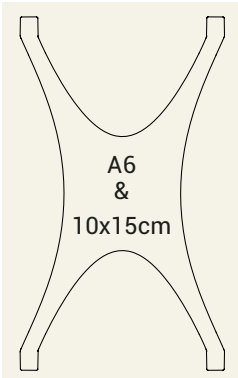

Stilvolle 3D Präsentation Ihrer Lieblingsfotos in 10x15cm und Postkarten A6 Format

Material aus 92% nachwachsenden Rohstoffen

Einfacher Austausch der Bilder

Spielend leicht von Quer- in Hochformat drehbar

Produktvideo

Magnetisch. Kleben. Pinnen. Schrauben. uvm...

Handhabung:

Für Fotos 10x15cm  
und Postkarten in A6

Befestigungsart wählen

...an der Wand anbringen

...Karte oder Foto einklemmen

...fertig!

Abmessungen:

HxBxT:  
156x86x39mm

Gewicht:

9 Gramm /  
VPE 40 Gramm

Material:

ARBOBLEND®, Bio-Kunststoff aus Lignin, Cellulose,  
natürlichen Wachsen, Mineralien und Fasern

4  
er  
Set

Erhältlich in den folgenden Farben: