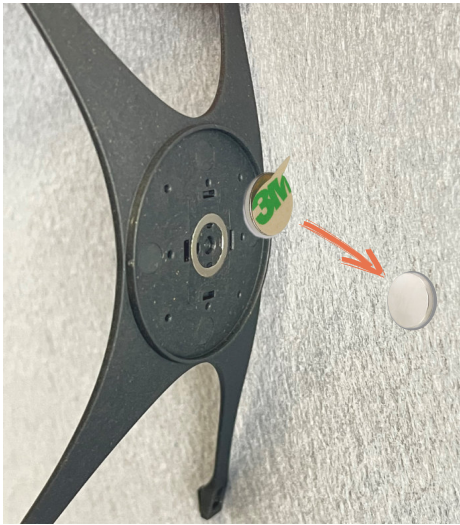

# ClipBO

3D-Wandbildhalter  
mit Magnet

Neuartig. Stilvoll.  
Flexibel. Nachhaltig.  
**Magnetisch.**

Magnetisch. Kleben. Pinnen. Schrauben. uvm...

Easy Fix - Leichter Bilderrahmen mit **integriertem Magnet und separaten Metallaufkleber** zur werkzeugfreien Befestigung

# ClipBO

3D-Wandbildhalter mit Magnet

## Einsatzbereiche:

Wohnzimmer, Kinderzimmer, Küche, Büro, Handel, Sportstätten, Toilettenräume, Arztpraxen, Buffet, Schulen, öffentliche Gebäude, *und weitere unendliche Möglichkeiten.*

als:

Bildhalter, Dekoration, Türschild, Namensschild, Essens-/Waren-/Preiskennzeichnung, Collage, Hinweisschild, Information, Adventskalender, Panoramabild, etc.

Produktvideo

Magnetisch. Kleben. Pinnen. Schrauben. uvm...

Handhabung:

Für Fotos 10x15cm  
und Postkarten in A6

Befestigungsart wählen

...an der Wand anbringen

...Karte oder Foto einklemmen

...fertig!